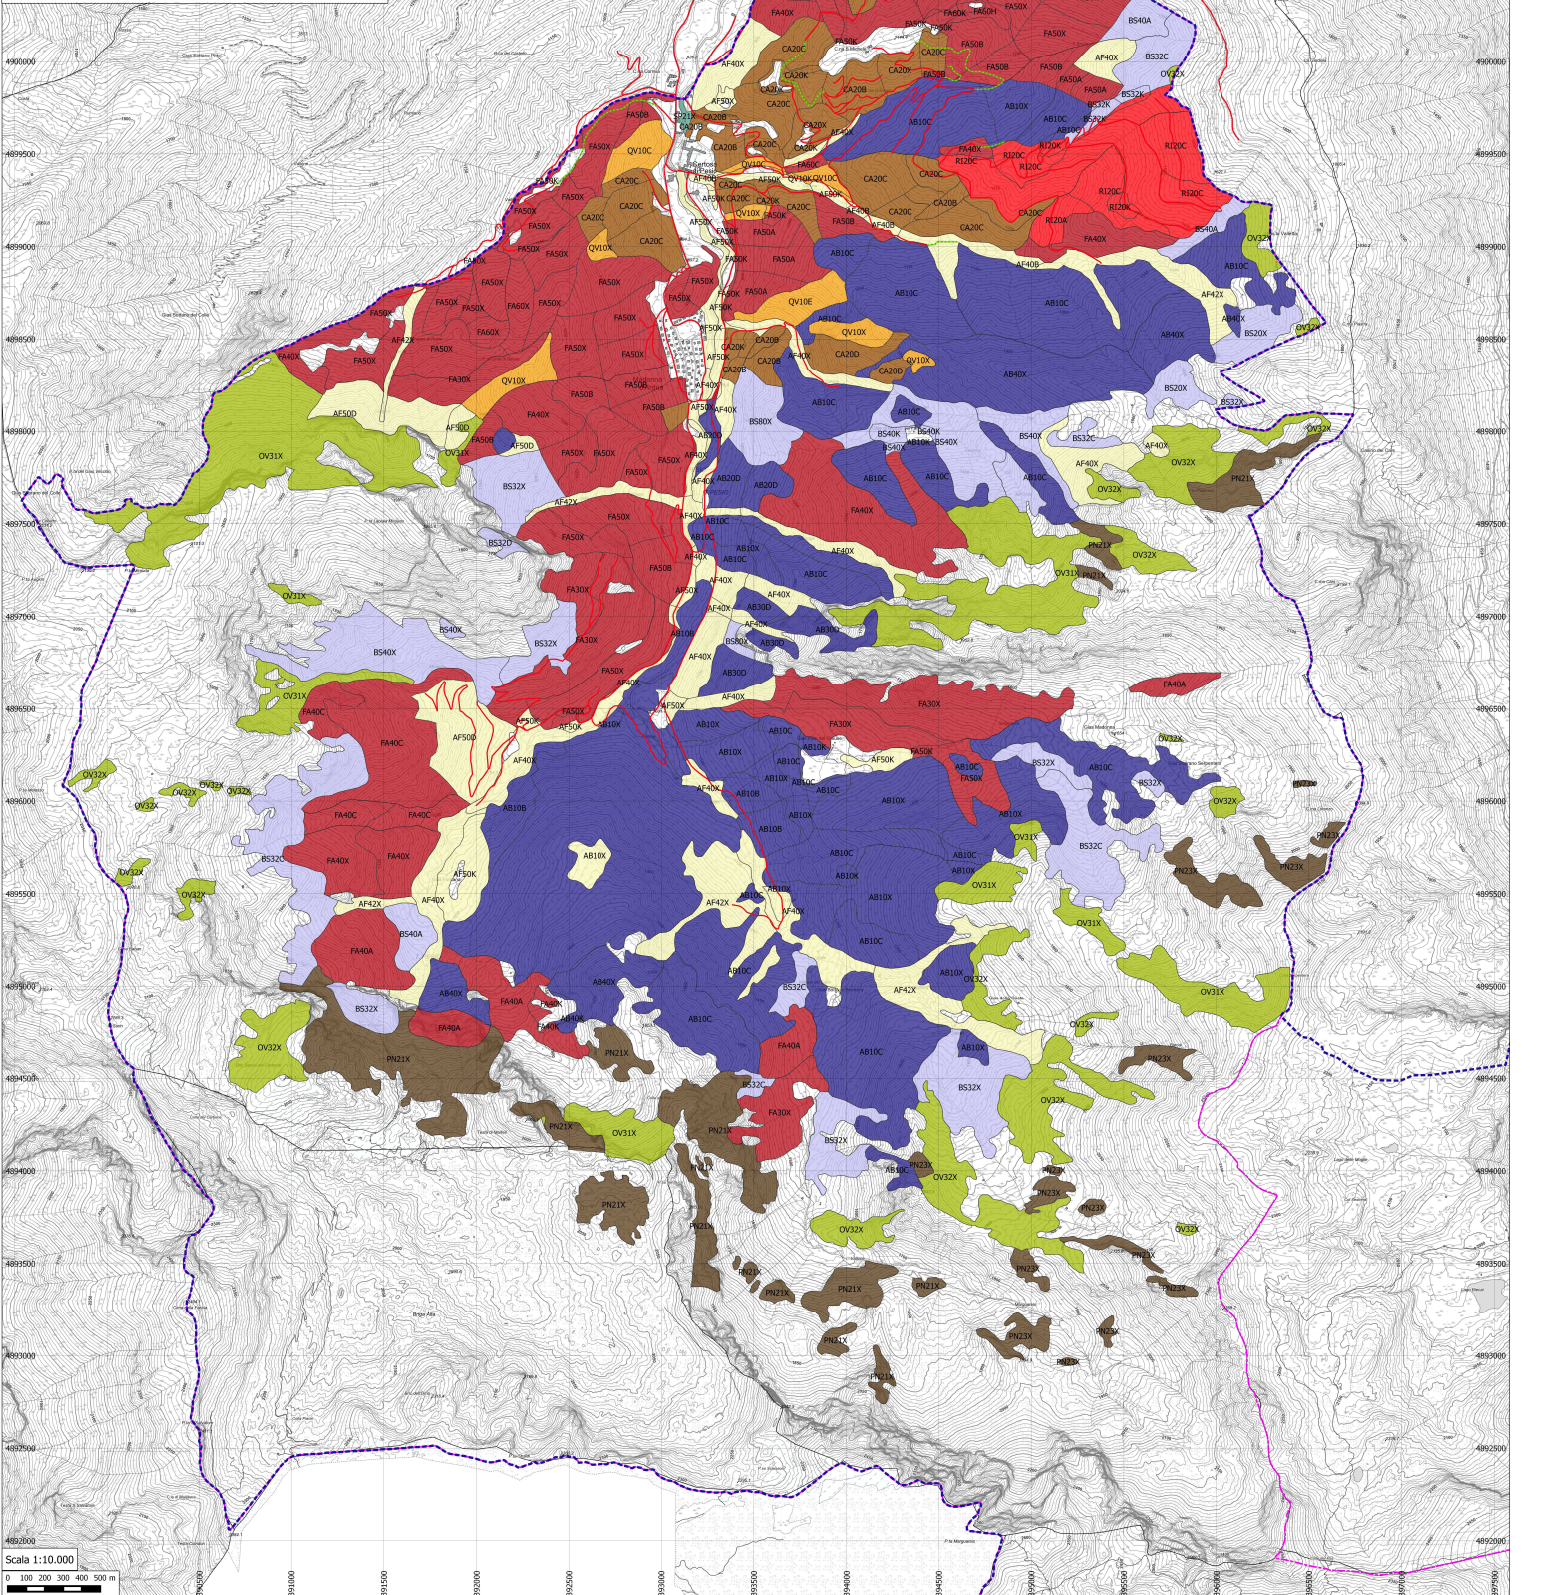

Scala 1:10.000
0 100 200 300 400 500 m