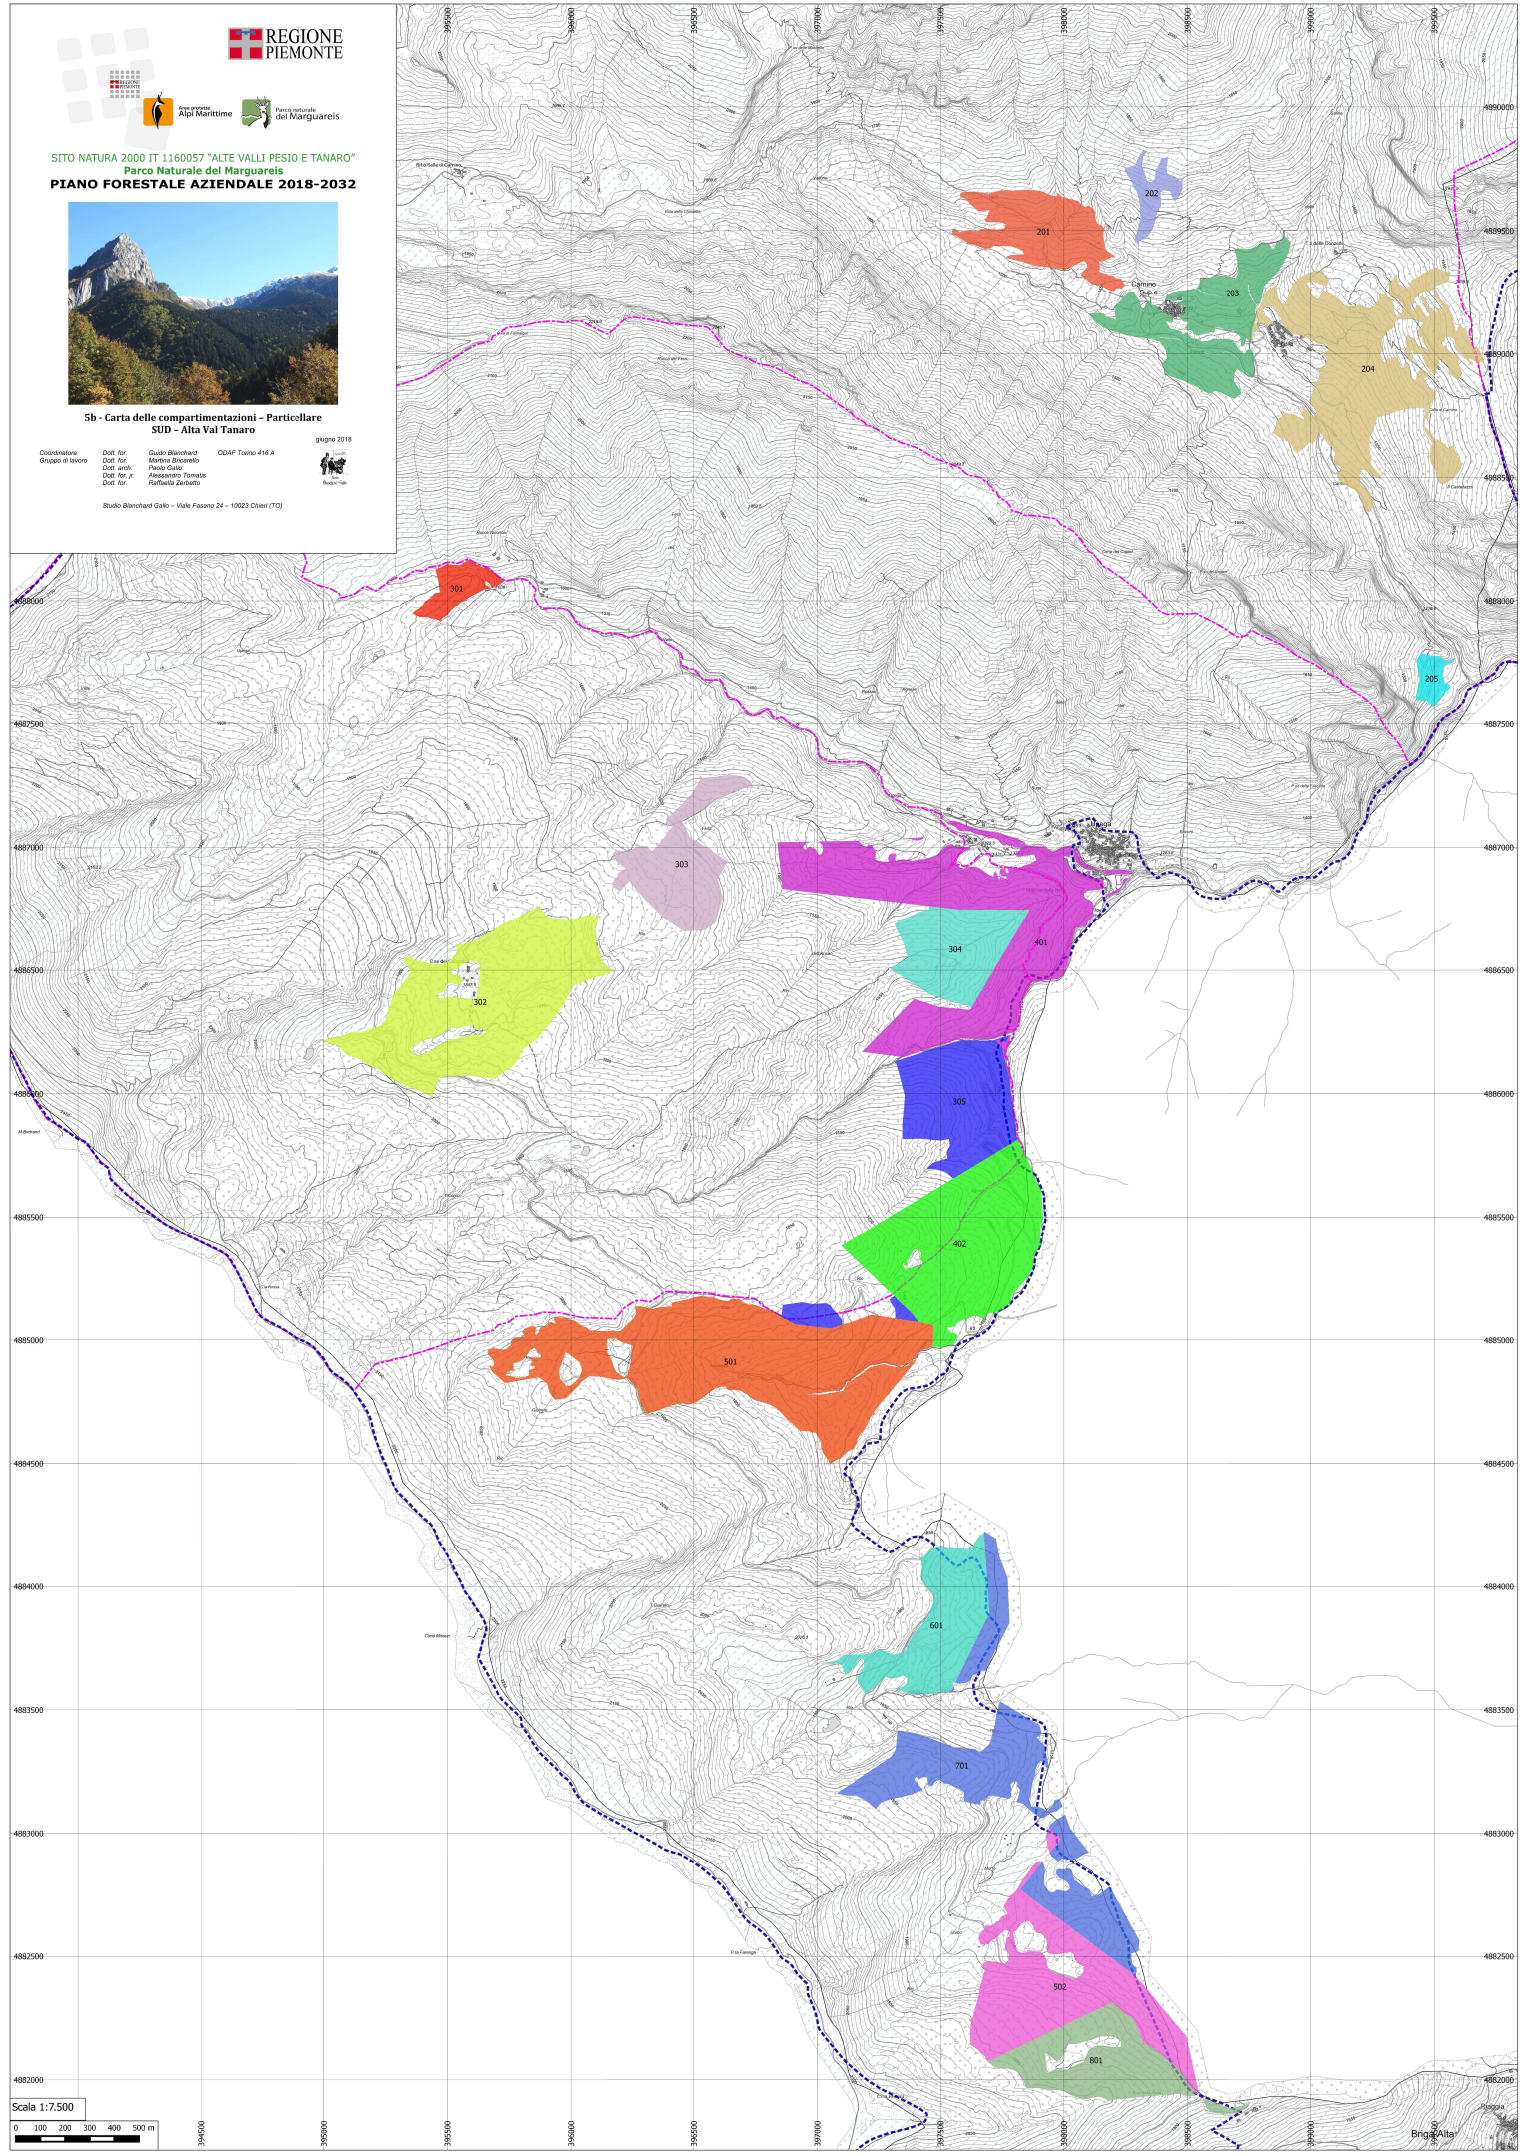

Scala 1:7.500
0 100 200 300 400 500 m

Bing, Alta