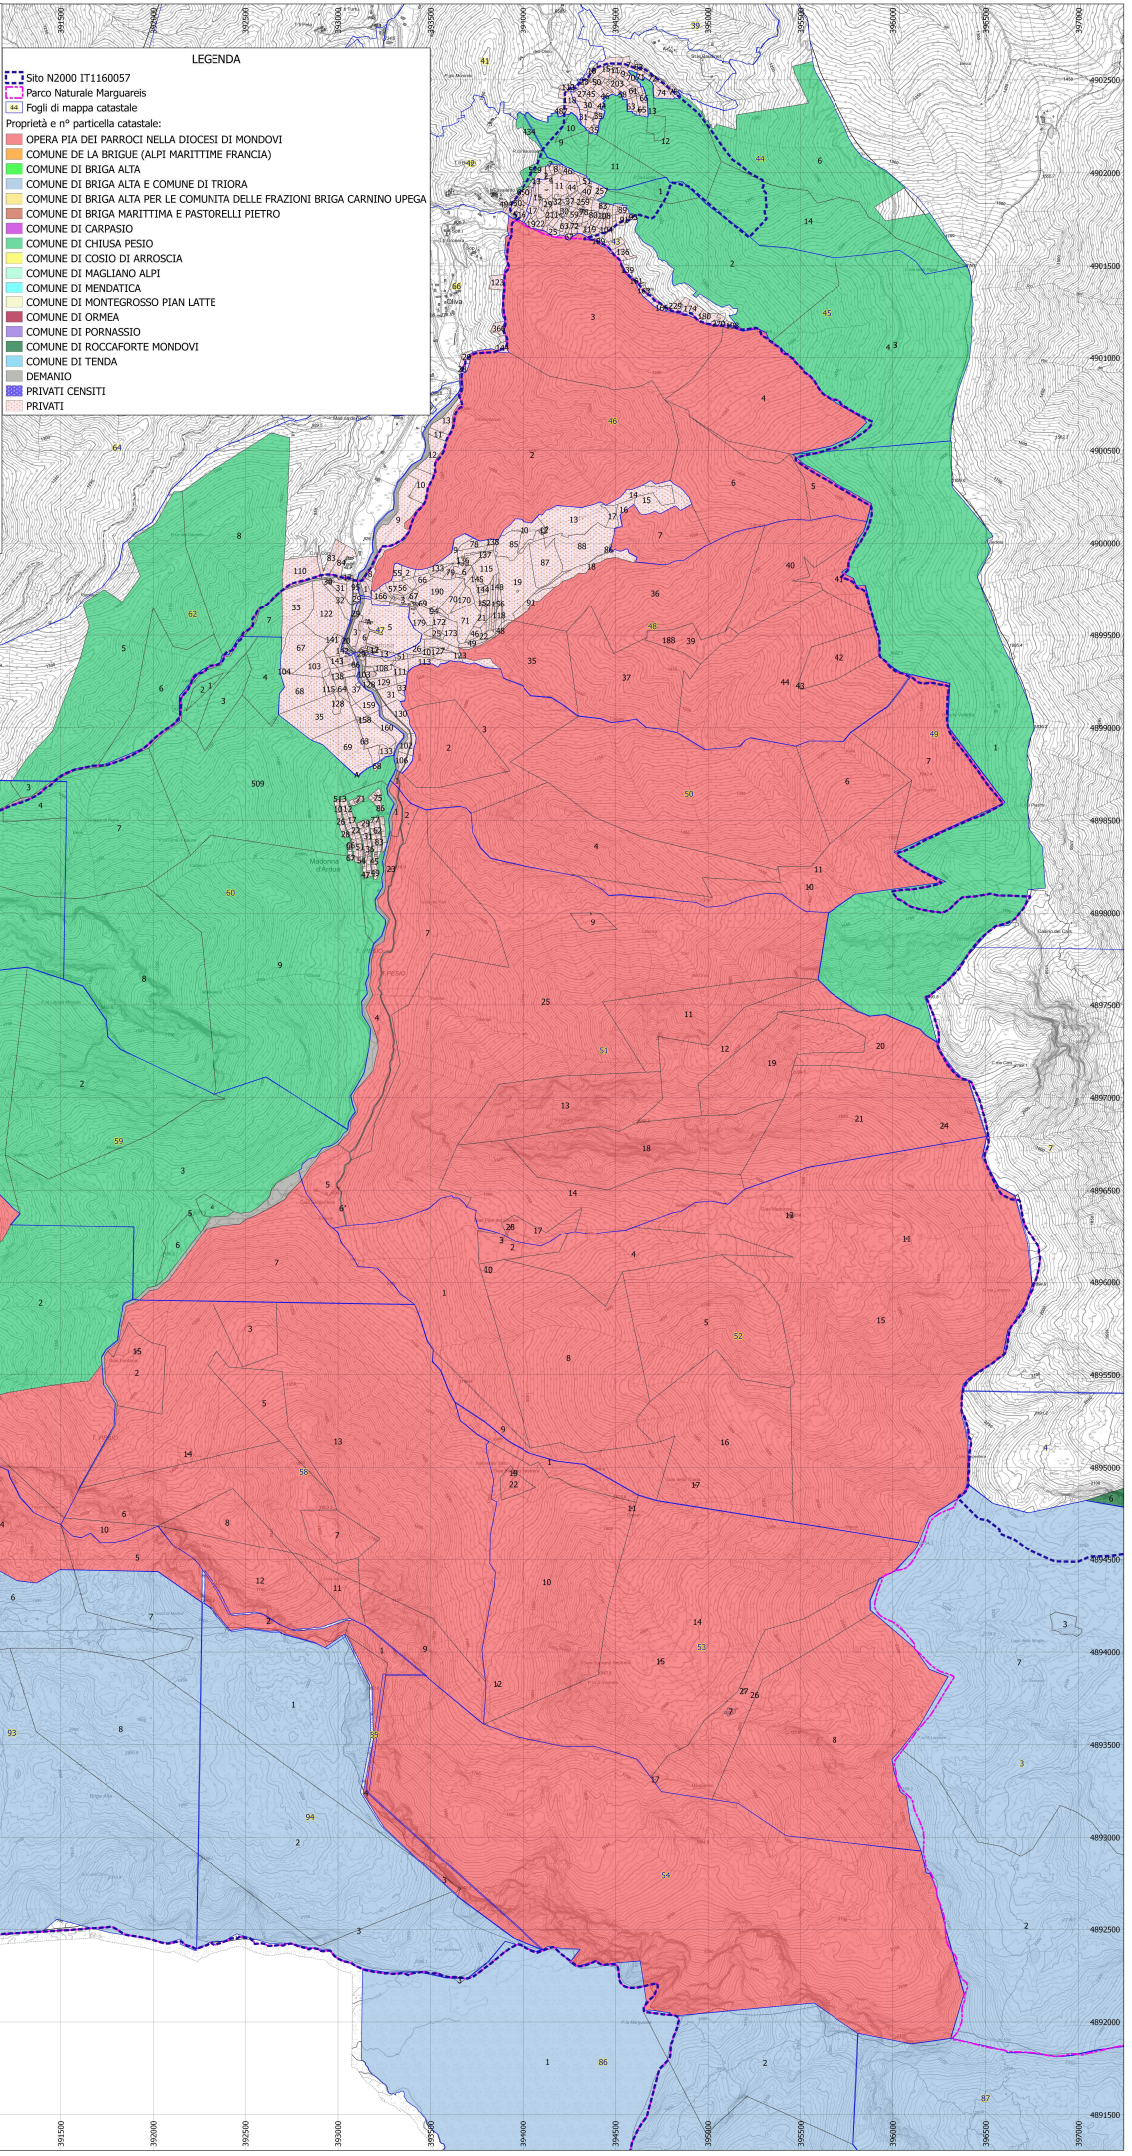

SITO NATURA 2000 IT1160057 "ALTE VALLI PESIO E TANARO"
Parco Naturale del Marguareis
PIANO FORESTALE AZIENDALE 2018-2032

LEGENDA

- Site N2000 IT1160057
- Parco Naturale Marguareis
- Fogli di mappa catastale
- Proprietà e n° particelle catastale:
- OPERA PIA DEI PARROCI NELLA DIOCESI DI MONDOVI
- COMUNE DE LA BRIGUE (ALPI MARITTIME FRANCA)
- COMUNE DI BRIGA ALTA
- COMUNE DI BRIGA ALTA E COMUNE DI TRIORA
- COMUNE DI BRIGA ALTA PER LE COMUNITA DELLE FRAZIONI BRIGA CARNINO UPEGA
- COMUNE DI BRIGA MARITTIMA E PASTORELLI PIETRO
- COMUNE DI CARPASIO
- COMUNE DI CHIUSA PESIO
- COMUNE DI COSIO DI ARROSCIA
- COMUNE DI MAGLIANO ALPI
- COMUNE DI MENDATICA
- COMUNE DI MONTEGROSSO PIAN LATTE
- COMUNE DI ORMEA
- COMUNE DI PORNASSIO
- COMUNE DI ROCCAFORTE MONDOVI
- COMUNE DI TENDA
- DEMANIO
- PRIVATI CENSITI
- PRIVATI